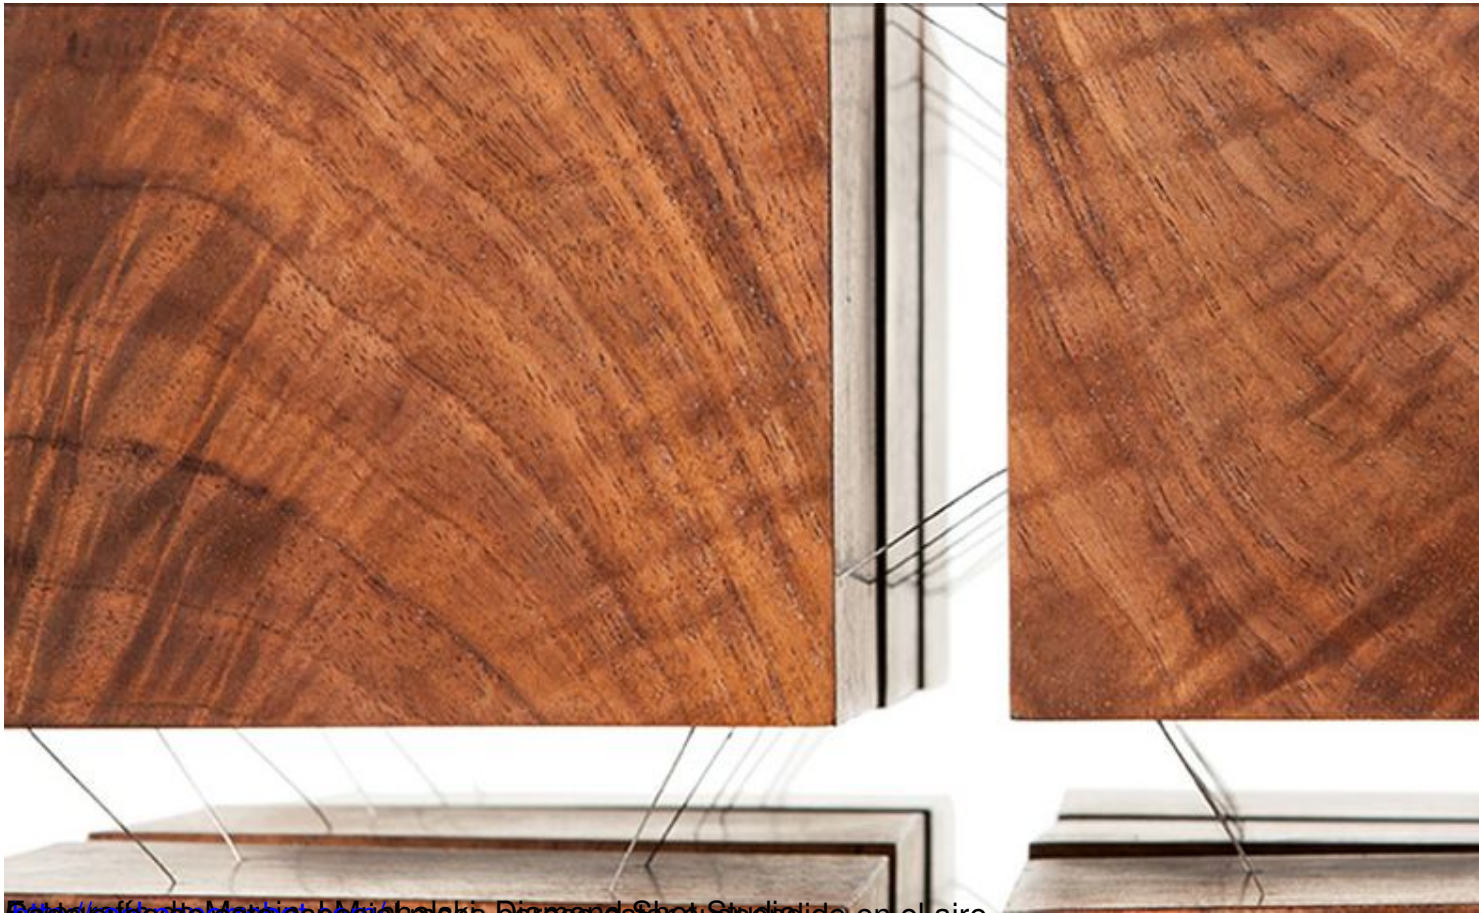

Una mesa formada por... ¡cubos levitando!

Escrito por Marta Macho Stadler
Martes 01 de Octubre de 2019 14:00

La [Float Table](#) –creada por la firma [Rock Paper Robot](#)– es una matriz formada por cubos de madera que parecen levitar.

Los cubos se mantienen en equilibrio mediante un sistema de cables de acero e imanes incrustados.

Una mesa formada por... ¡cubos levitando!

Escrito por Marta Macho Stadler
Martes 01 de Octubre de 2019 14:00

[Foto de Martín Michalek | Diamond Shot Studio](#) | [Levitando en el aire](#)

[Foto de Martín Michalek | Diamond Shot Studio](#) | [Luchando la presión ejercida por una fuerza que no existe en la realidad. Tecnología Z1 + C](#) | [Levitación por una fuerza que no existe en la realidad](#)